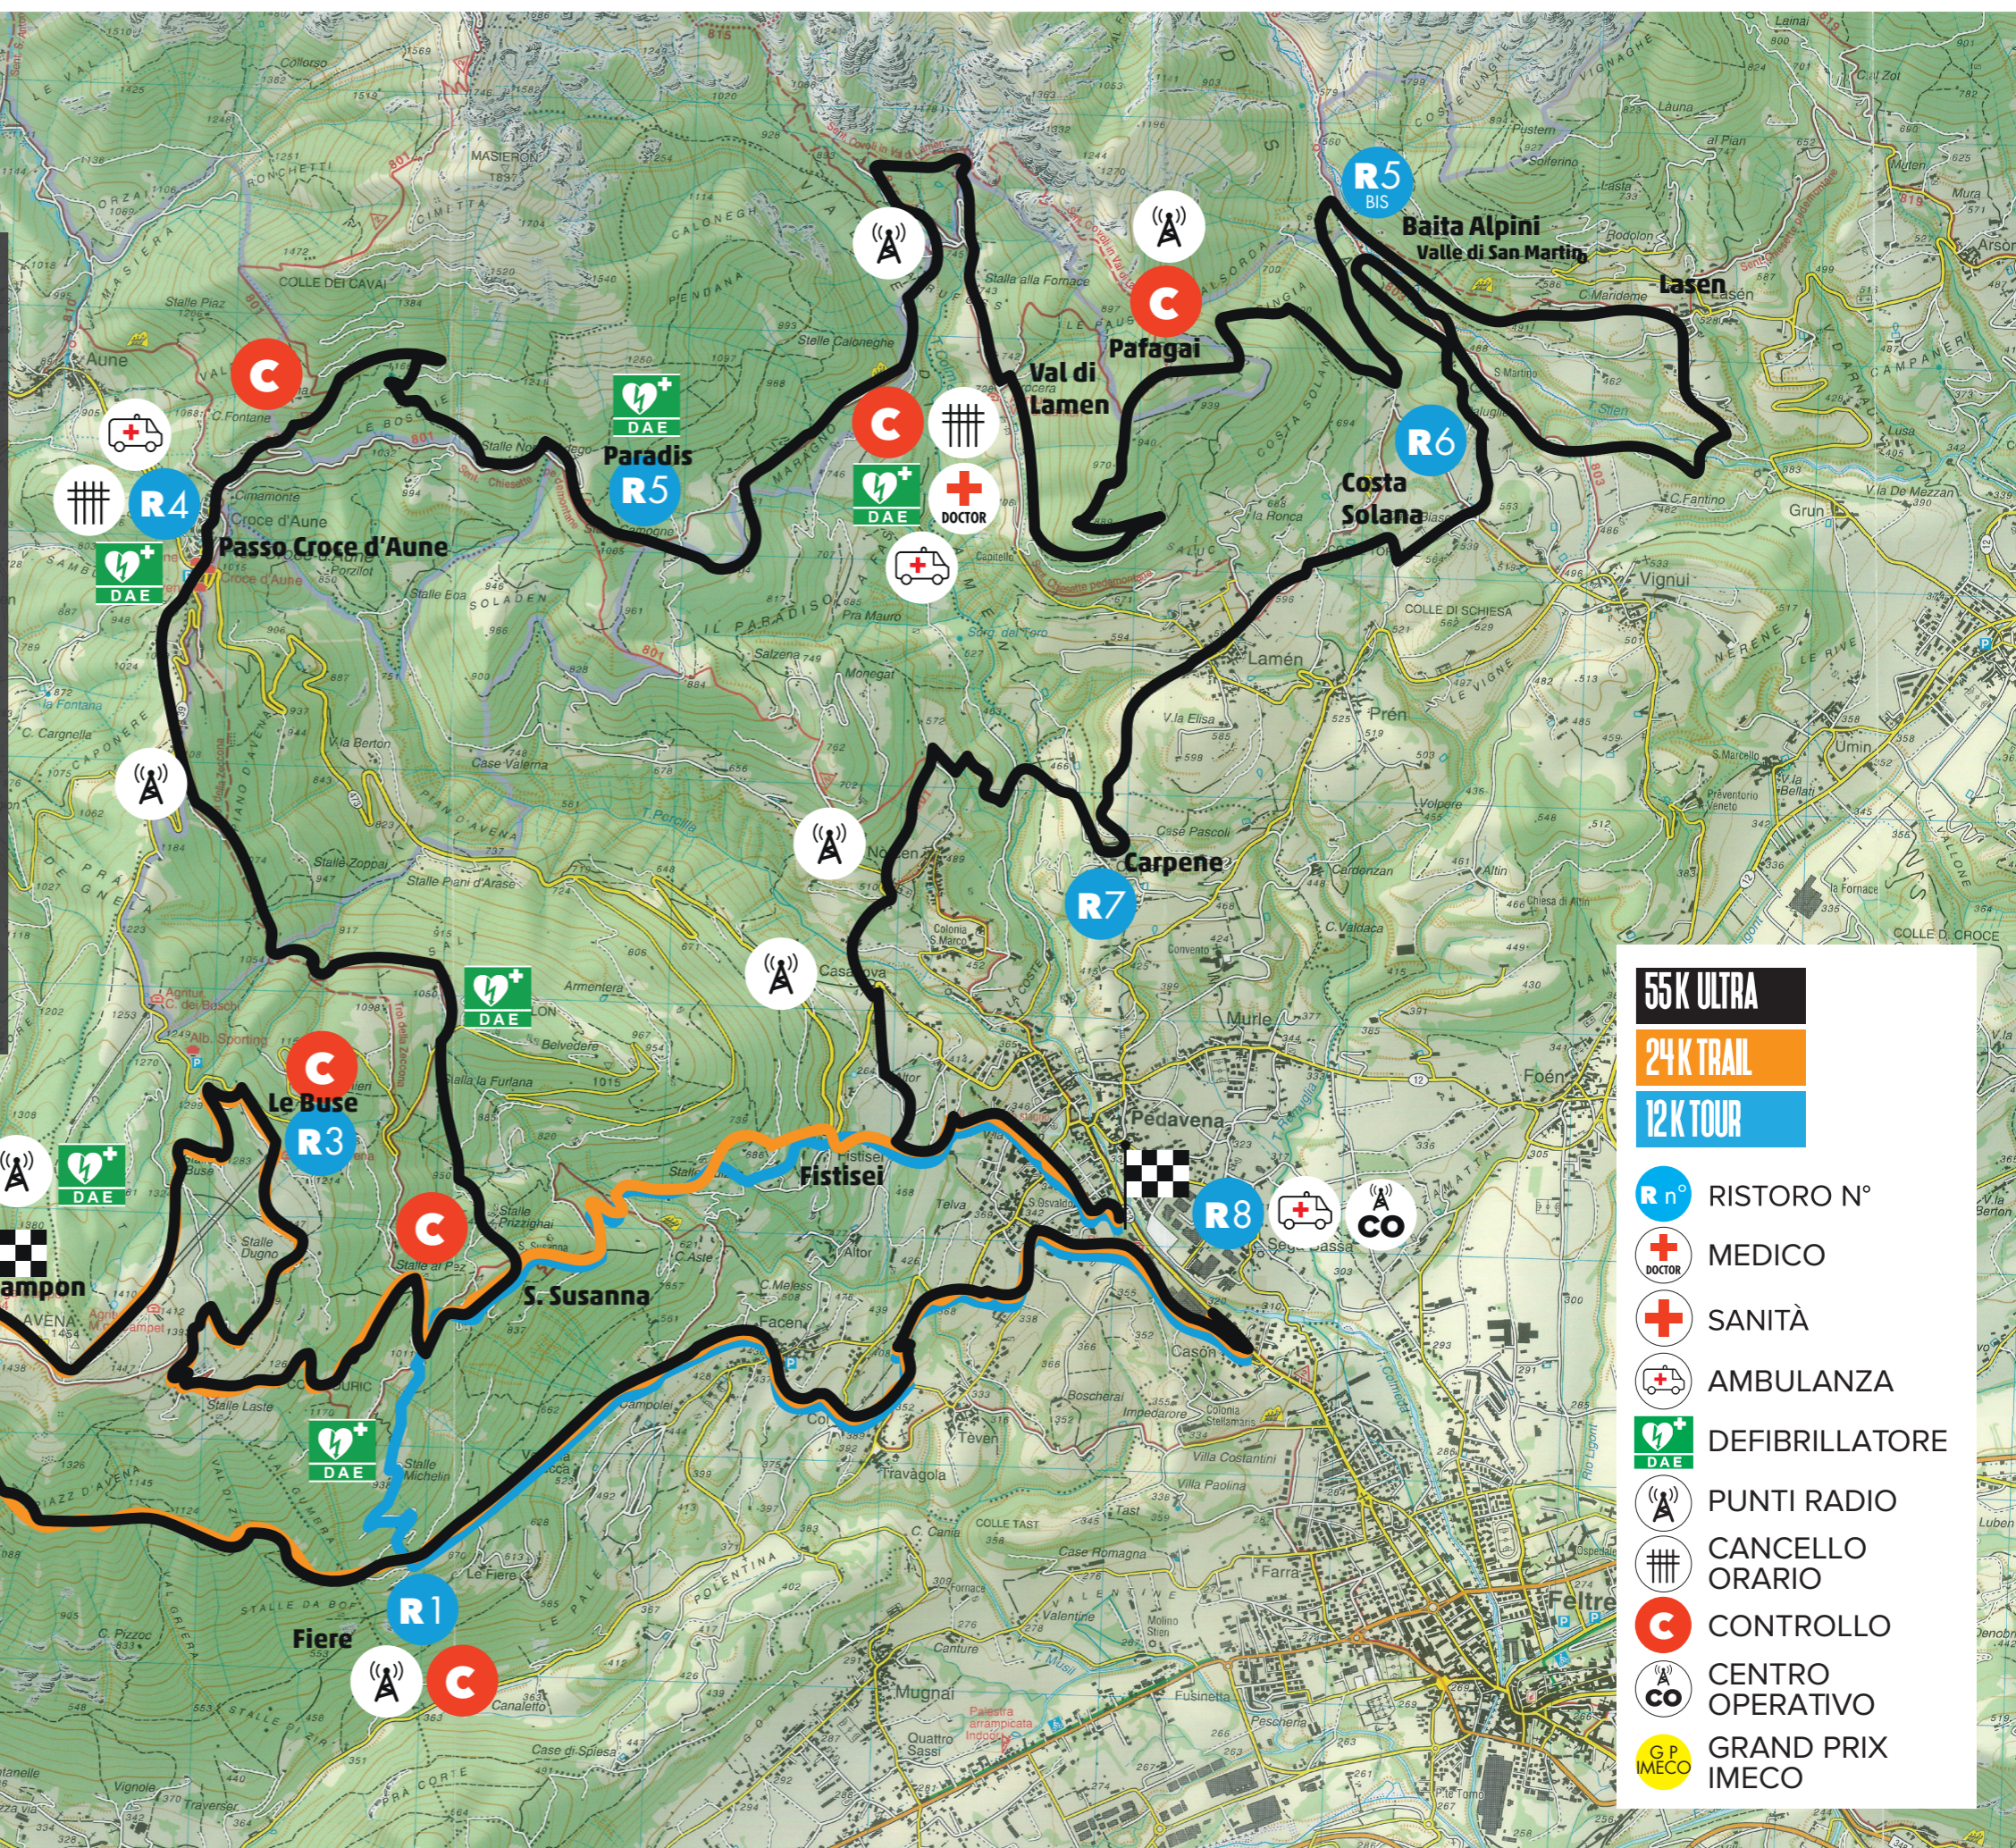

dolomiti beer trail

55K ULTRA +2600m

24K TRAIL +1400m

12K TOUR +700m

- 55K ULTRA**
- 24K TRAIL**
- 12K TOUR**
- Rⁿ** RISTORO N°
- +** MEDICO
- +** SANITÀ
- A** AMBULANZA
- DAE** DEFIBRILLATORE
- (A)** PUNTI RADIO
- |||** CANCELLO ORARIO
- C** CONTROLLO
- CO** CENTRO OPERATIVO
- GP IMECO** GRAND PRIX IMECO

2024 TABELLA PASSAGGI DOLOMITI BEER TRAIL KM 55

PARTENZA	8,00		8,05	
VIA RISORGIMENTO	8,02		8,07	
VIA MARCONI	8,03		8,10	
VIA STEFANI	8,05		8,15	
FACEN	8,08		8,20	
VIA ANCONETTA	8,10		8,30	
FIERE	8,20	ristoro	8,35	
BIVACCO YALE	8,50	ristoro	10,00	
MONTE AVENA	9,05		10,40	
MALGA CAMPET	9,08		11,15	
LE BUSE	9,10	ristoro	11,20	
S.SUSANNA	9,35		12,00	
COL MELON	9,45		12,15	
BIVIO LASTE	9,55		12,40	
P.SO CROCE D'AUNE	10,00	ristoro	12,45	cancello orario
SORA FONTANA S.801	10,10		13,10	
PARADIS	10,20	ristoro	13,35	
VALLE DI LAMEN	10,35		14,05	
RISTORANTE GENZIANA	10,50		14,30	cancello orario
PAFAGAI	11,10		15,20	
COSTA SOLANA	11,15		15,40	
CASA ALPINI	11,25	ristoro	15,55	
LASEN PIAZZA	11,30		16,10	
IMBOCCO SENT. DE PAOLI	11,45		16,45	
CASE DE PAOLI	11,50		16,55	
LAMEN PIAZZA	12,00		17,15	
CARPENE	12,05	punto acqua	17,25	
NORCEN	12,15		17,45	
CASANOVA	12,20		17,55	
FESTISEI	12,25		18,05	
S.OSVALDO	12,28		18,20	
ARRIVO	12,30		18,30	