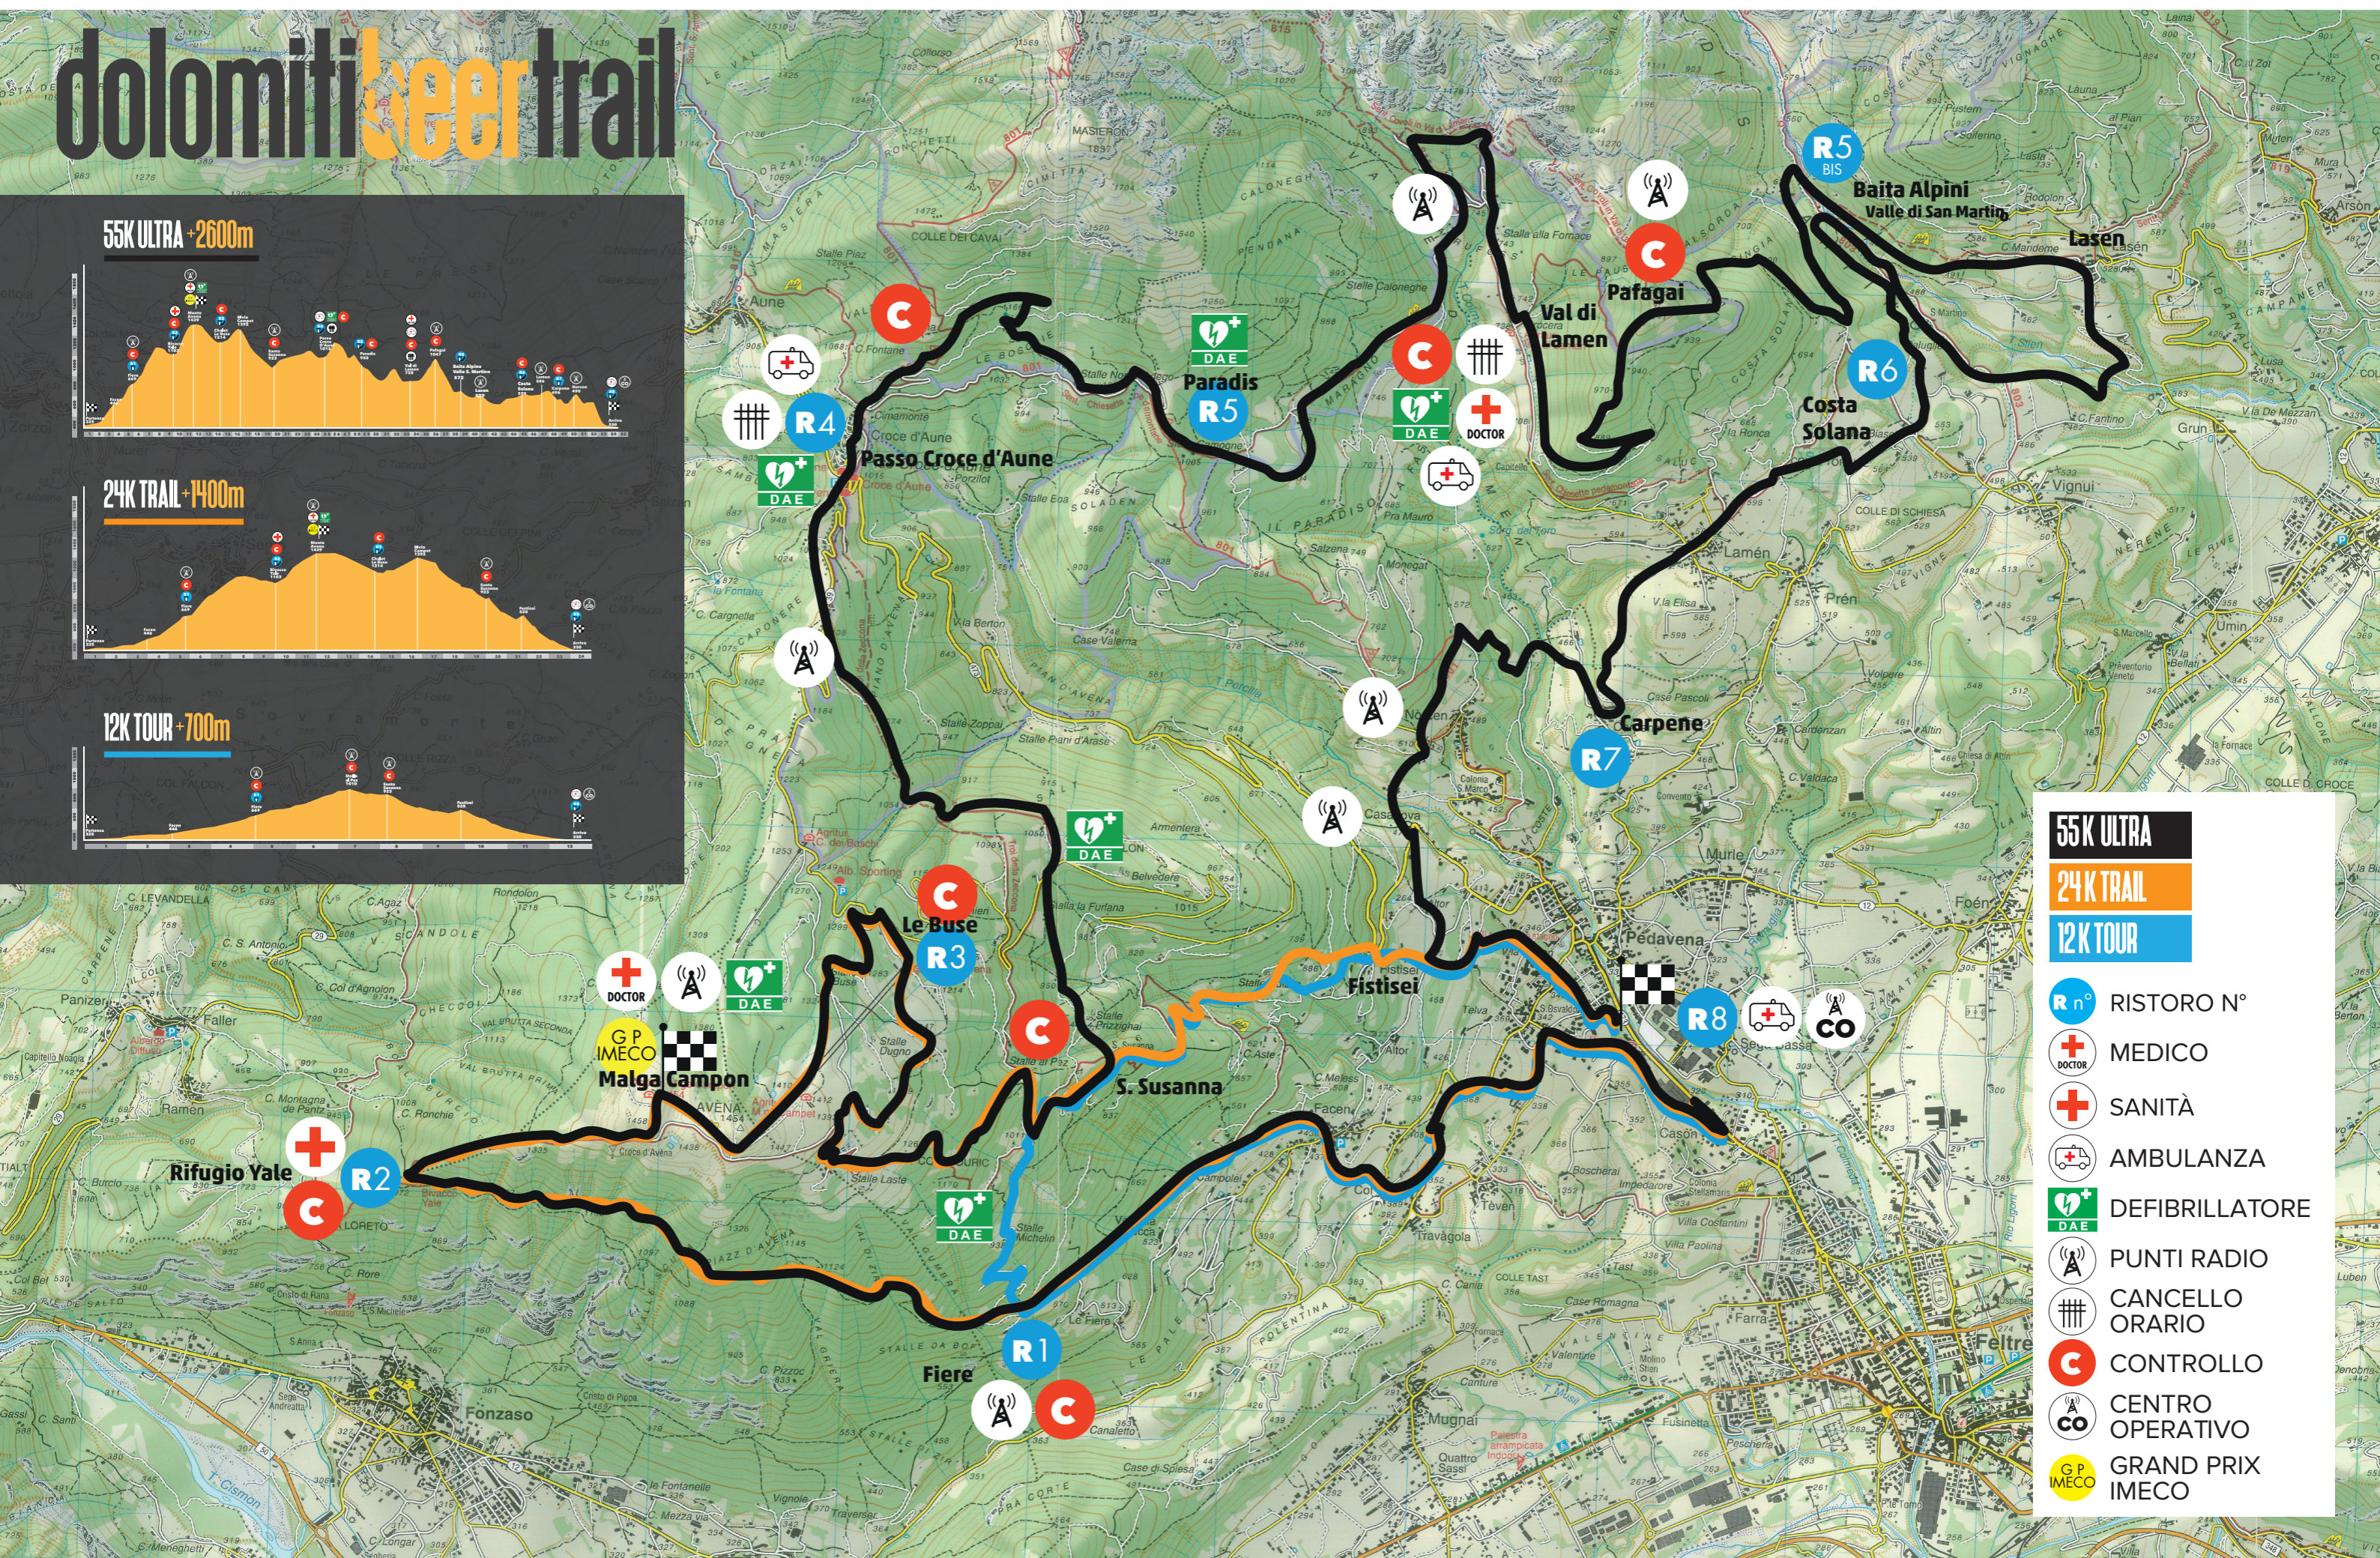

dolomiti beer trail

55K ULTRA +2600m

24K TRAIL +1400m

12K TOUR +700m

55K ULTRA
24K TRAIL
12K TOUR

- Rⁿ** RISTORO N°
- +** MEDICO
- +** SANITÀ
- +** AMBULANZA
- +** DEFIBRILLATORE
- (A)** PUNTI RADIO
- |||** CANCELLO ORARIO
- C** CONTROLLO
- (A) CO** CENTRO OPERATIVO
- GP IMECO** GRAND PRIX IMECO